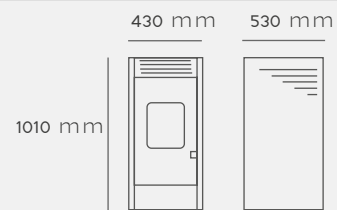

LILA / MASTER / LIGHT

Display LCD LILA & LIGHT

Display MASTER

Mando LIGHT

Potencia nominal
Puissance nominale
Nominal heat output

9,7 kw

Potencia máxima
Puissance nominal
Maximum power

12 kw

kg

72kg

m²

100m²

kg

23kg

Colores
Couleur
Colour

Lila Master & Lila Light

Certificación
Certificat
Certifications

Medidas
Mesures
Measures

- LILA MASTER: incluye display de ruedas
- LILA LIGHT: Iluminación LED de intensidad regulable
- Brasero de acero inoxidable
- Programación diaria, semanal y fin de semana
- Salida de humos posterior (tubo 25cm + T90)
- Protección contra sobrecalentamiento
- Sensor de temperatura y control de temperatura de humos
- Sistema de calentamiento con doble rejilla
- Display vertical ocultable