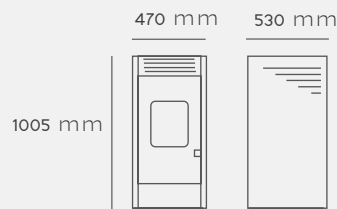

**1,0 - 2,4 Kg/h**

**90°C**

**94,8%**

**42dB**

**91kg**

**110m<sup>2</sup>**

**23kg**

**Certificación**  
Certificat  
Certifications

**Medidas**  
Mesures  
Measures

Linux

Linux Master & Linux Light

- LINUX MASTER: incluye display con ruedas
- LINUX LIGHT: incluye iluminación LED de intensidad regulable
- Brasero de acero inoxidable
- Programación diaria, semanal y fin de semana
- Salida de humos posterior (T90)
- Modulación automática
- Protección contra sobrecalentamiento
- Sensor de temperatura y control de temperatura de humos
- Sistema de calentamiento con doble rejilla
- Display vertical ocultable