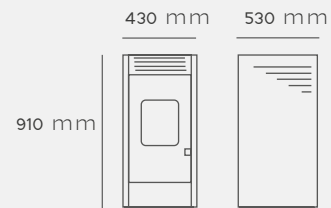

kg

7,5 kw

10 kw

0,6 - 1,7 Kg/h

85°C

93,7%

39dB

68kg

75m²

14kg

Colores
Couleur
Colour

Certificación
Certificat
Certifications

Medidas
Mesures
Measures

- Brasero de acero inoxidable
- Programación diaria, semanal y fin de semana
- Salida de humos posterior (T 90)
- Modulación automática y protección contra sobrecalentamiento
- Sensor de temperatura
- Control de temperatura en salida de humos
- Sistema de calentamiento con doble rejilla
- Display vertical ocultable