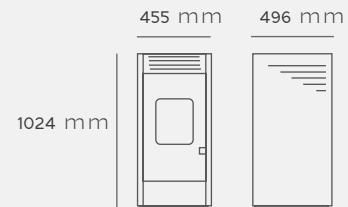

kg

7 kw

9 kw

0,6 - 1,7 Kg/h

115°C

92,5%

39dB

74kg

70m²

15kg

Colores (Mate)
Couleur (Mat)
Colour (Matte)

Certificación
Certificat
Certifications

Medidas
Mesures
Measures

BCO
 BDX
 BLK

EN 14785

A⁺