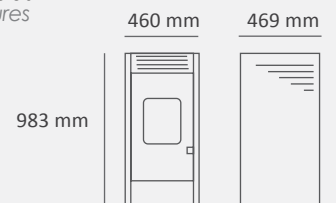

**Potencia nominal**  
Nominal heat output

**7,5 kw**

**Potencia máxima**  
Maximum power

**10 kw**

**Consumo**  
Consumption

**0,6 - 1,7 Kg/h**

**°Temp Salida**  
Output

**100°C**

**η**

**94,8%**

**IV Max**

**39dB**

**kg**

**68kg**

**m<sup>2</sup>**

**75m<sup>2</sup>**

**kg**

**14kg**

**Colores**  
Colour

N+ B

N+G

**Certificación**  
Certifications

**A<sup>+</sup>**

CE  
EN 14785

**Medidas**  
Measures