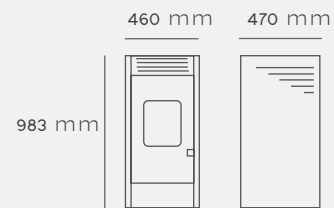

kg

7,5 kw

10 kw

0,6 - 1,7 Kg/h

85°C

93,7%

39dB

68kg

75m²

14kg

Colores
Couleur
Colour

Certificación
Certificat
Certifications

Medidas
Mesures
Measures

- Brasero de acero inoxidable
- Programación diaria, semanal y fin de semana
- Salida de humos posterior (T90)
- Modulación automática
- Protección contra sobrecalentamiento
- Sensor de temperatura
- Control de temperatura de humos