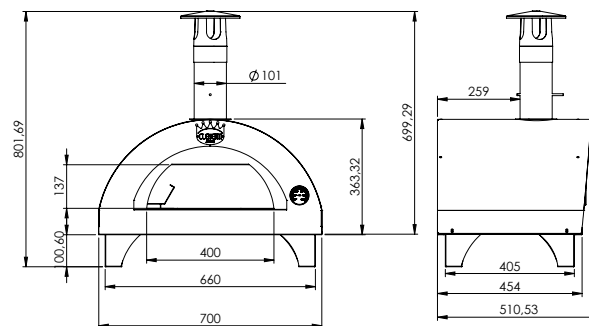

CLEMENTINO

Guarda il video!
Watch the video!

CLEMENTINO

CAMERA COTTURA
Cooking chamber

60x40 cm

Carrello (opzionale)
Trolley (optional)

Bancone espositivo
(opzionale)
Counter (optional)

VERNICIATURA TETTO Roof painting

-  Antracite
Charcoal gray
-  Rosso
Red
-  Inox 430
Stainless steel 430

CLEMENTINO 60x40 cm - 40 kg

CLEMENTINO

Modello	Cod.	Camera Cottura cooking chamber	€
Tetto verniciato	F00101	60x40 cm	699,00
Tetto inox	F00107	60x40 cm	699,00
Carrello	G01622	-	169,00
Bancone espositivo inox	G01619	-	590,00